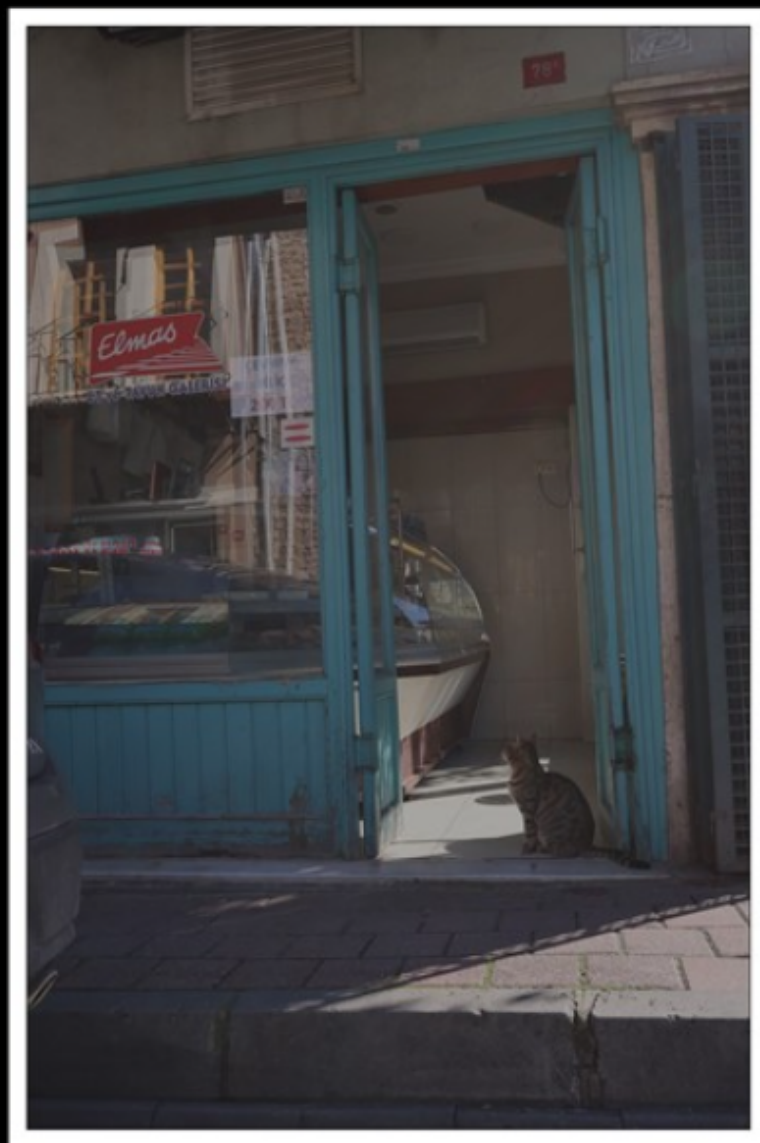

PRIMA E DOPO

SEMPLICISSIMO UTILIZZO DI PHOTOSHOP PER MODIFICARE LE VOSTRE IMMAGINI PREFERITE